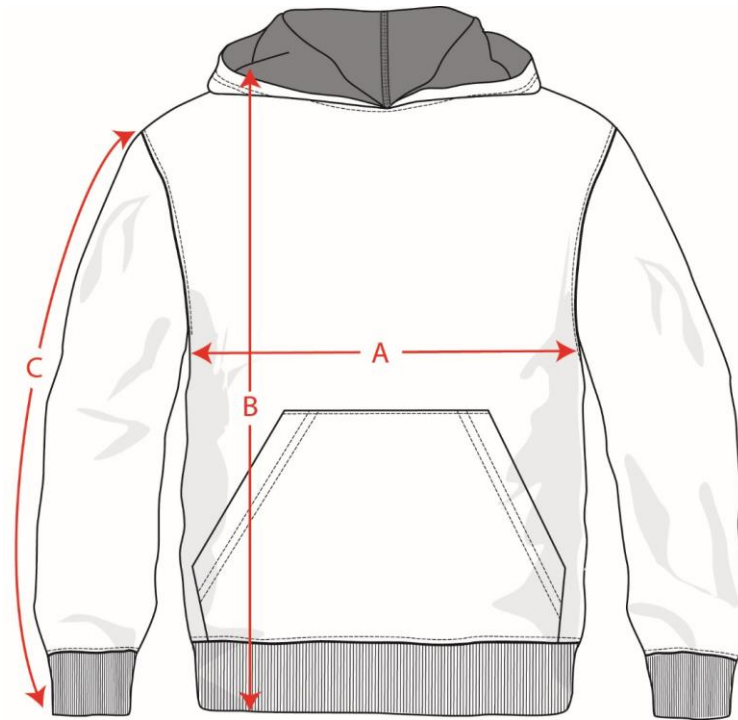

110-80 Kapuzensweatshirt Unisex

Größen/Sizes	XXS	XS	S	M	L	XL	XXL	3XL
A: 1/2 Brustweite/ Half Chest	56,5 cm	59 cm	61,5 cm	64 cm	67 cm	70 cm	73 cm	76 cm
B: Länge / Body Length	61 cm	63 cm	68 cm	72 cm	74 cm	76 cm	78 cm	80 cm
C: Ärmellänge/ Sleeve Length	56,5 cm	57,5 cm	61,5 cm	63 cm	64,5 cm	66 cm	67,5 cm	67,5 cm